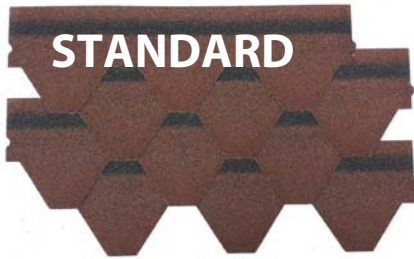

GONTY DACHOWE RoofShield

Kod artykułu	Kolor gontu	Ilość m2 w opakowaniu	Waga [kg] opakowanie/paleta	Ilość opak. na palecie	Cena brutto za m2 [PLN]	Cena brutto za opakowanie [PLN]	Poziom dostępności
--------------	-------------	--------------------------	--------------------------------	---------------------------	----------------------------	------------------------------------	-----------------------

RoofShield STANDARD

Sh-S-9	czerwony melange	3	24/890	36	22,00	66,00	A
Sh-S-2	miedziany melange	3	24/890	36	22,00	66,00	A
F-S-2	brązowy cieniowany	3	24/890	36	22,00	66,00	A
F-S-9	czerwony cieniowany	3	24/890	36	22,00	66,00	A
Sh-S-15	czarny	3	24/890	36	22,00	66,00	A
Sh-S-45	szary	3	24/890	36	22,00	66,00	A